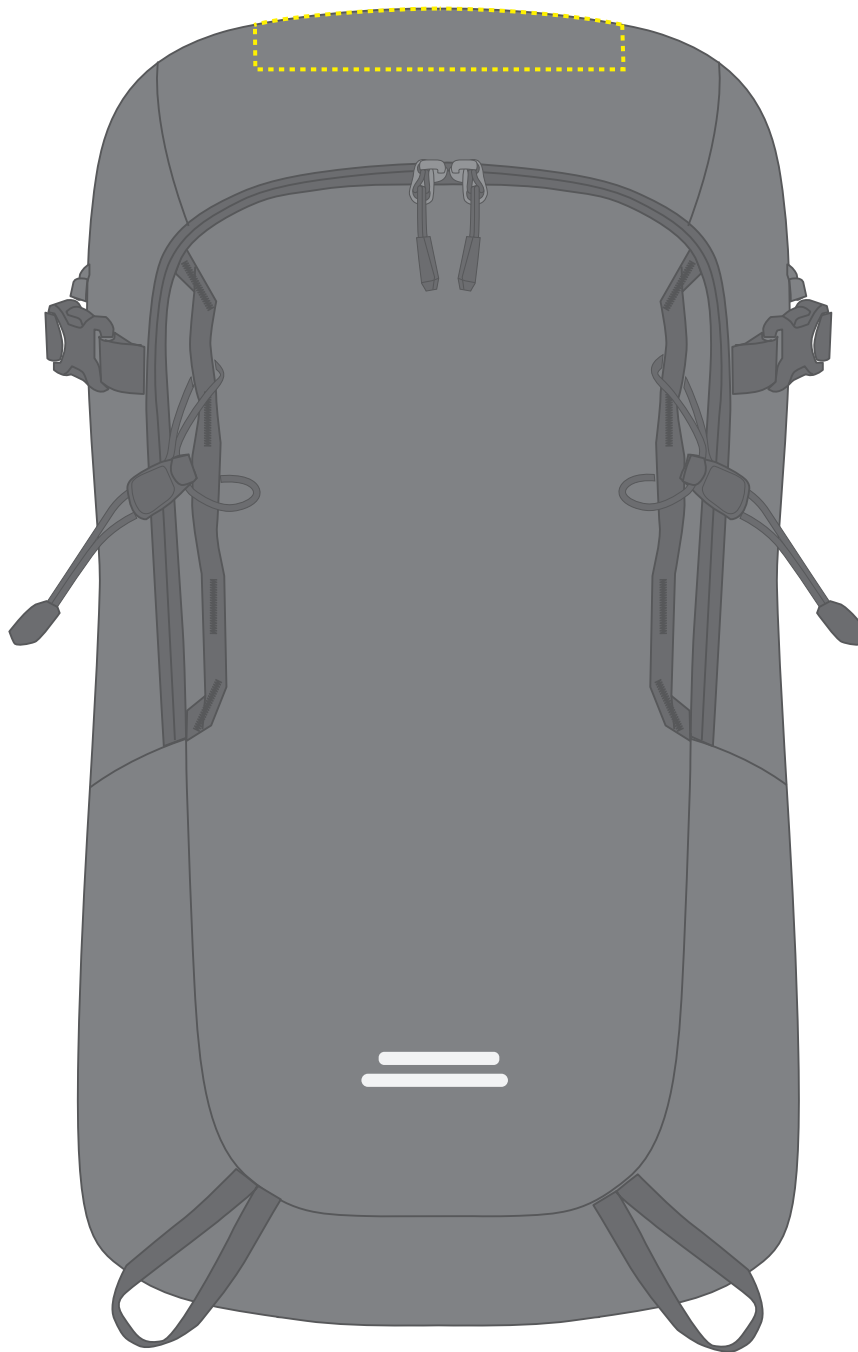

1818025 Rucksack / backpack OUTDOOR

Fläche für Ihr Logo
area for your Logo

(B 10 cm x H 28 cm)
(W 10 cm x H 28 cm)

Taschenmaß (BxHxT) / size of the bag (WxHxD):

B 31 x H 53 x T 20

Achtung!

Die Werbeflächen können variieren. In Ausnahmefällen sind auch größere Flächen möglich. Bitte sprechen Sie uns an!

further information for graphic designer:

fonts and graphics as vectors
minimum coat thickness: 1,0 mm
black, white, gold and silver:
minimum line width from screen printing

1818025 Rucksack / backpack OUTDOOR

Fläche für Ihr Logo
area for your Logo

(B 12,5 cm x H 4,5 cm)
(W 12,5 cm x H 4,5 cm)

Taschenmaß (BxHxT) / size of the bag (WxHxD):

B 31 x H 53 x T 20

Achtung!

Die Werbeflächen können variieren. In Ausnahmefällen sind auch größere Flächen möglich. Bitte sprechen Sie uns an!