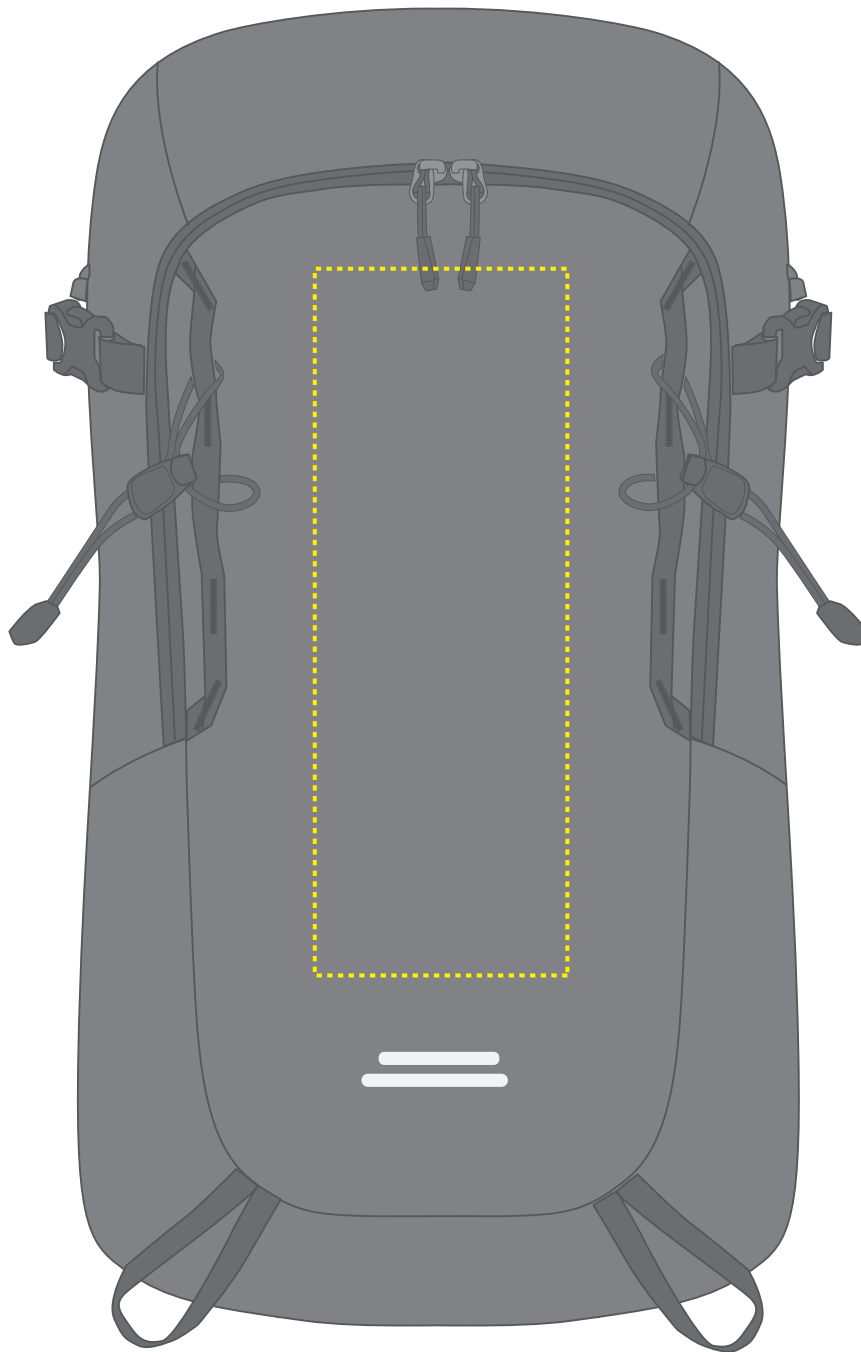

1818025 Rucksack / backpack OUTDOOR

Fläche für Ihr Logo
area for your Logo

(B 10 cm x H 28 cm)
(W 10 cm x H 28 cm)

Taschenmaß (BxHxT) / size of the bag (WxHxD):

B 31 x H 53 x T 20

Achtung!

Die Werbeflächen können variieren. In Ausnahmefällen sind auch größere Flächen möglich. Bitte sprechen Sie uns an!

further information for graphic designer:

fonts and graphics as vectors
minimum coat thickness: 1,0 mm
black, white, gold and silver:
minimum line width from screen printing

1818025 Rucksack / backpack OUTDOOR

Fläche für Ihr Logo
area for your Logo

(B 12,5 cm x H 4,5 cm)
(W 12,5 cm x H 4,5 cm)

Taschenmaß (BxHxT) / size of the bag (WxHxD):

B 31 x H 53 x T 20

Achtung!

Die Werbeflächen können variieren. In Ausnahmefällen sind auch größere Flächen möglich. Bitte sprechen Sie uns an!